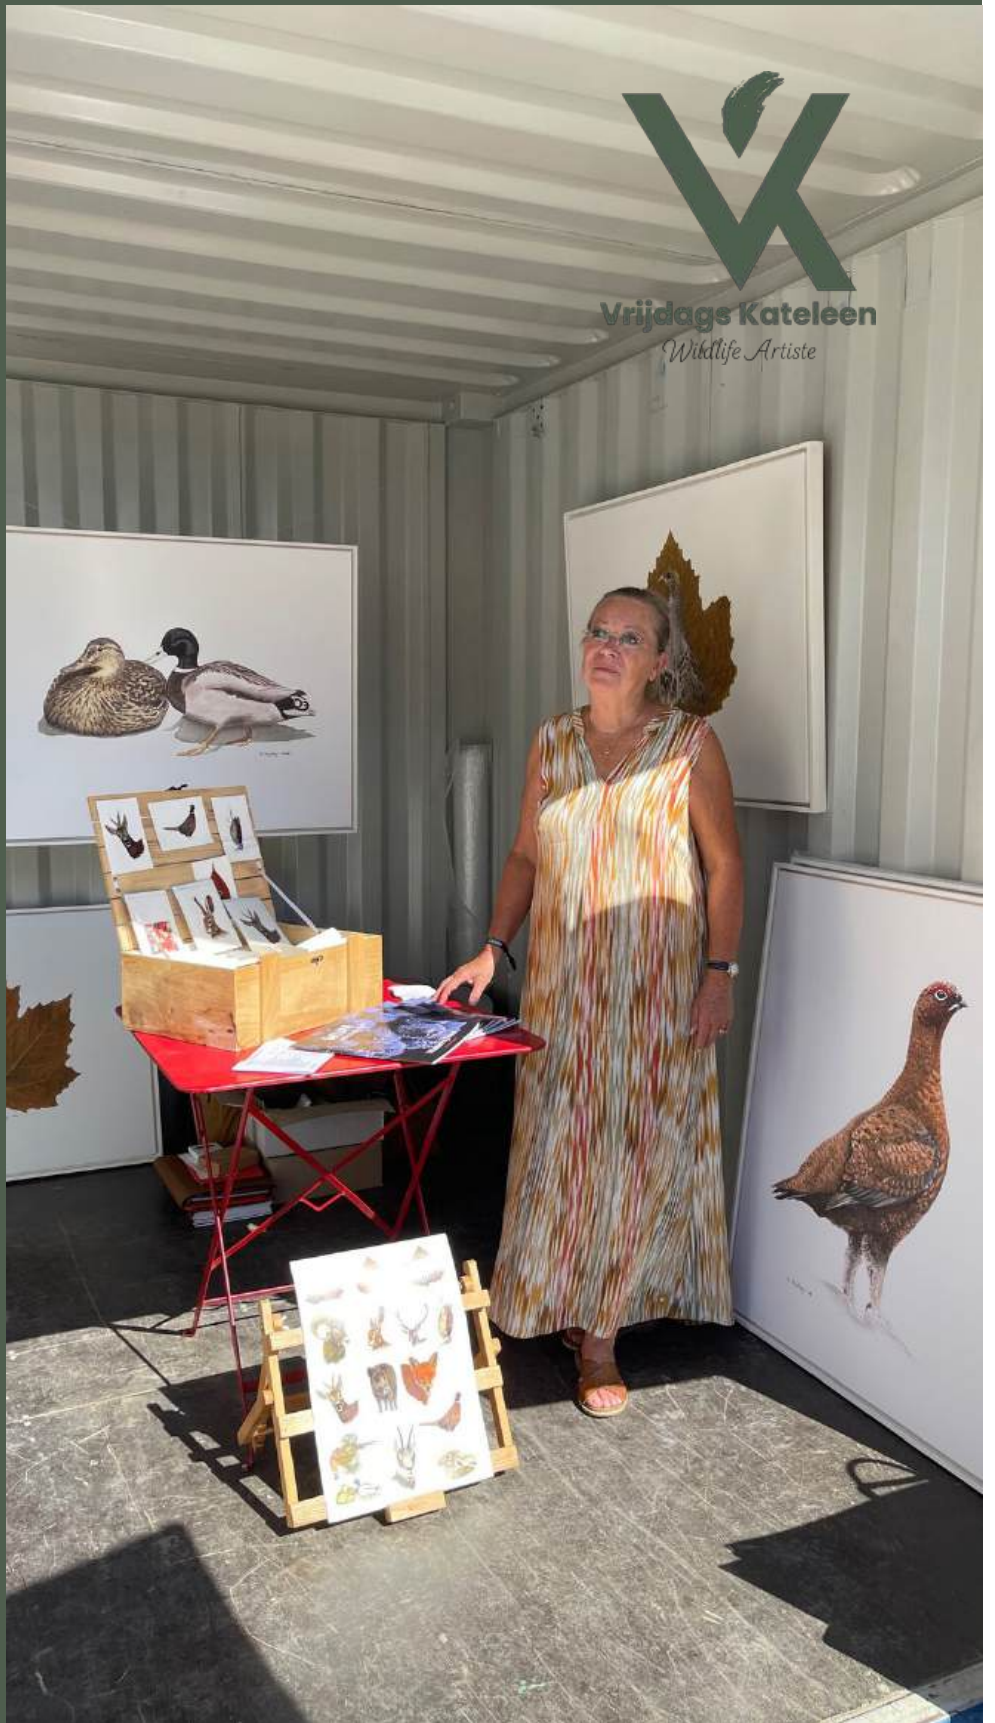

WILDLIFE ARTISTE

LES DÉTAILS

PRIMENT

Kateleen Vrijdags,

peint depuis 2000. Elle est autodidacte et peint principalement de manière figurative. Au début, Kateleen peignait des fleurs, des façades, des paysages et des chiens. Par la suite, différents types d'animaux sauvages sont sortis de son pinceau.

Kateleen est issue d'un milieu de chasseurs. Son père, ses oncles et son grand-père étaient tous deux chasseurs. Elle-même était passionnée de chasse et partait souvent chasser avec son mari, à la maison et à l'étranger. L'étape suivante a été rapidement franchie : des amis lui ont demandé de poster quelques dessins sur des invitations à la chasse. C'est ainsi qu'est née sa passion pour le dessin d'animaux sauvages. Elle dessine principalement des oiseaux et des mammifères européens.

Elle commence toujours par peindre les yeux. Lorsqu'il y a de la vie dans le regard, c'est seulement à ce moment-là que je passe à autre chose », dit-elle. Poil par poil, plume par plume, les détails prennent le dessus. On remarque sur ses œuvres qu'elle représente les animaux sur un fond blanc. L'essentiel est montré ».

Les œuvres de Kateleen Vrijdags ont été exposées à plusieurs reprises lors de foires et d'événements privés. Elle vend de la Digigraphie, sur papier et sur cartes postales.

*" S'il y a de la vie dans
le regard, alors seulement
j'irai de l'avant. "*