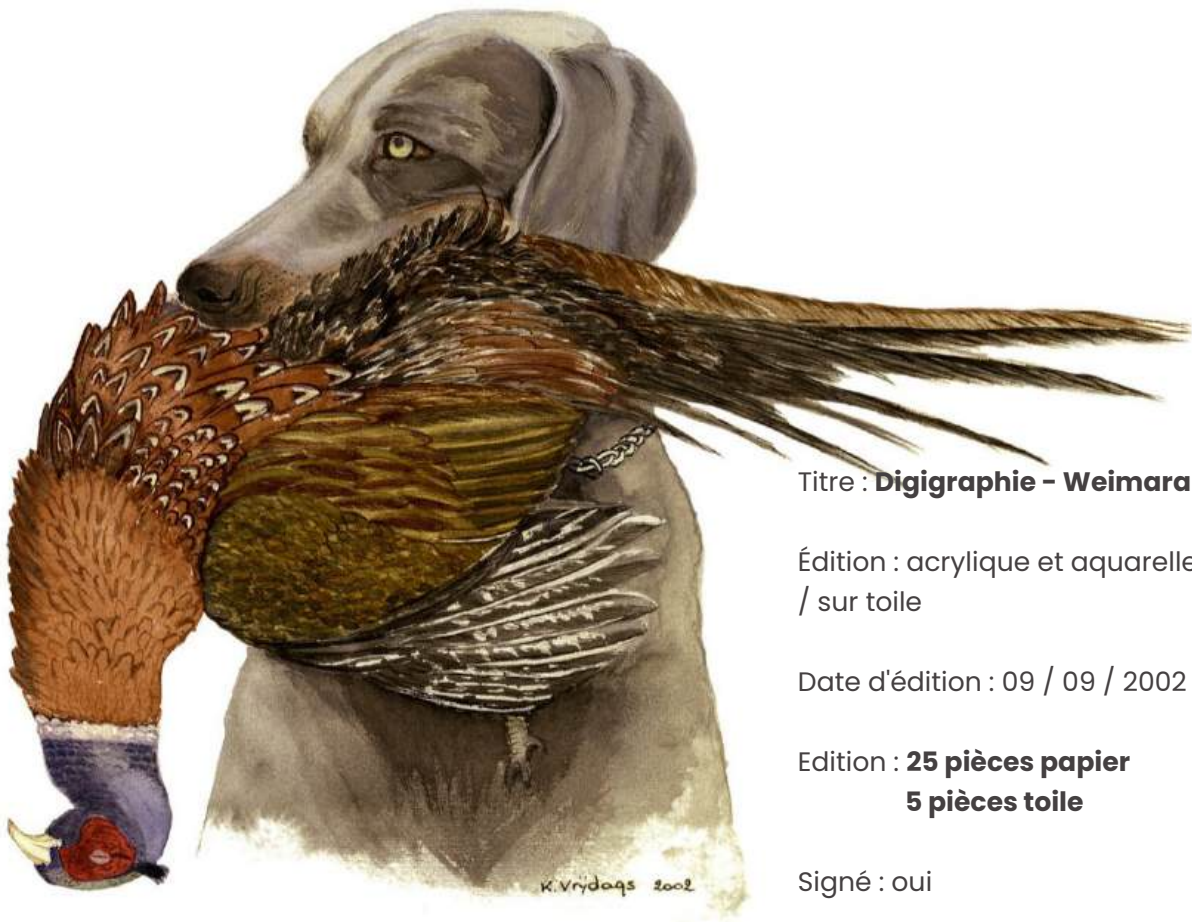

Signé : oui

Dimensions : 40 cm x 65 cm papier
100 cm x 80 cm toile

CHIENS

à la demande

K. Vrydaghs 2010

K. Vrydaghs '04

21

K. Vrydaghs 2002