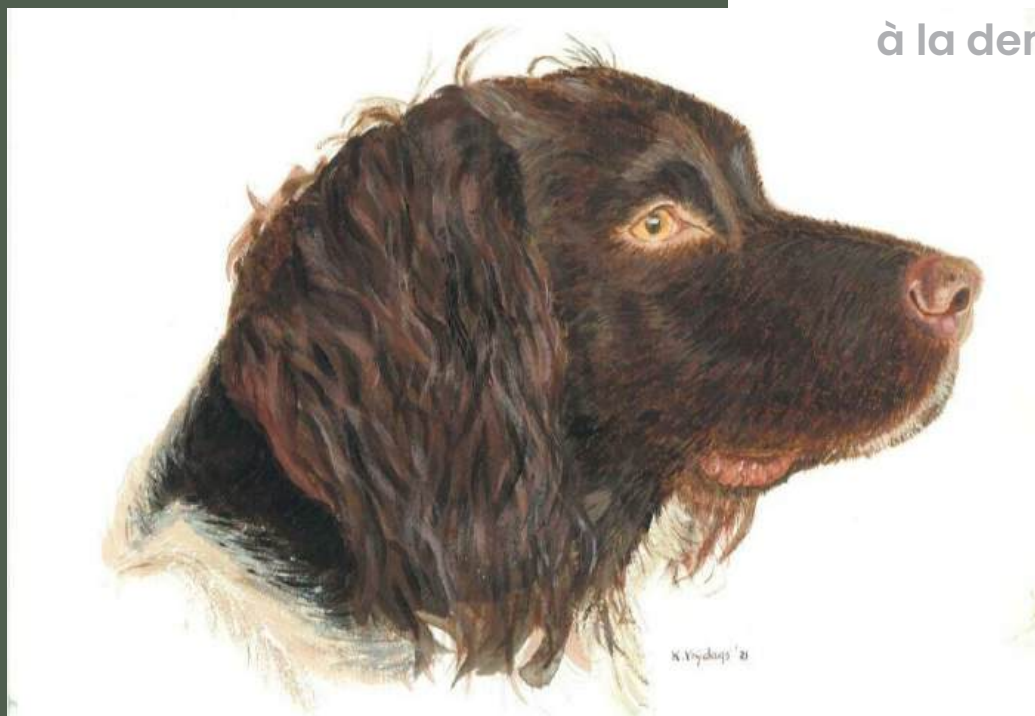

CHIENS

à la demande