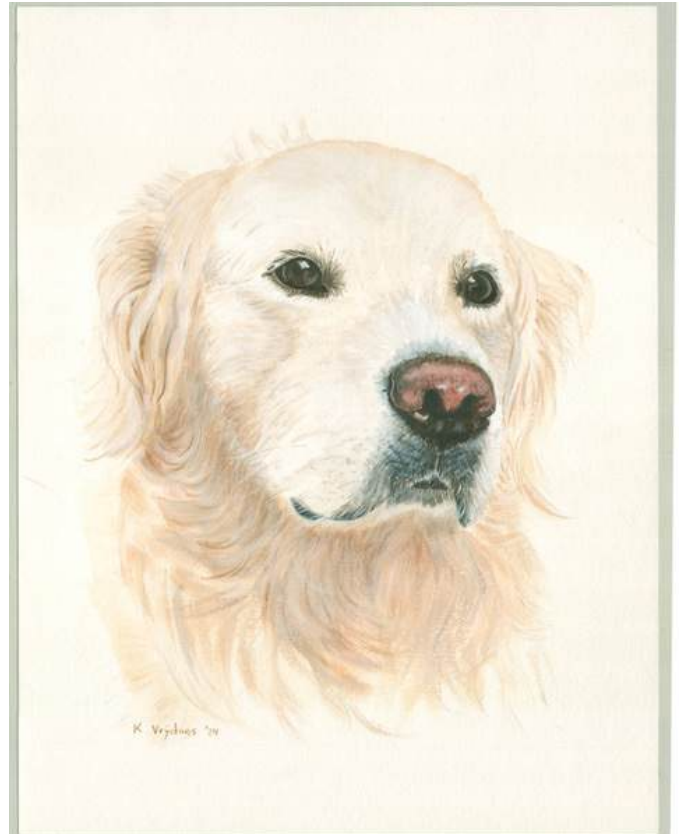

Signé : oui

Dimensions : 40 cm x 65 cm papier
100 cm x 80 cm toile

CHIENS

à la demande

K. Vrydaghs 2010

K. Vrydaghs '04

21

K. Vrydaghs 2002