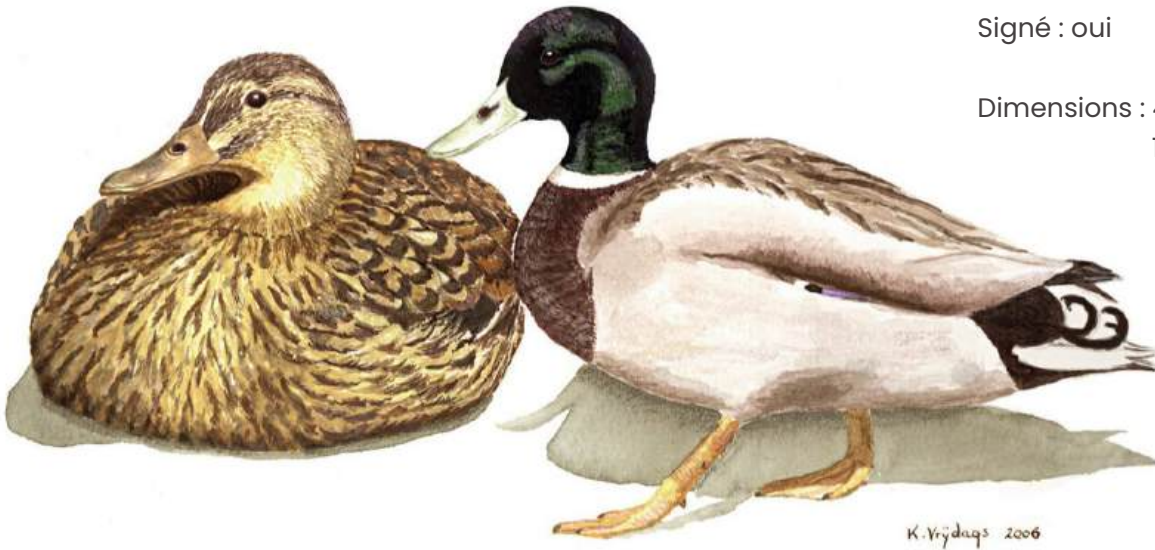

Titre : **Digigraphie - Canards**

Version : acrylique sur papier / sur toile

Date d'édition : 02 / 11 / 2006

Edition : **25 pièces papier**
5 pièces toile

Signé : oui

Dimensions : 40 cm x 65 cm papier
100 cm x 80 cm toile