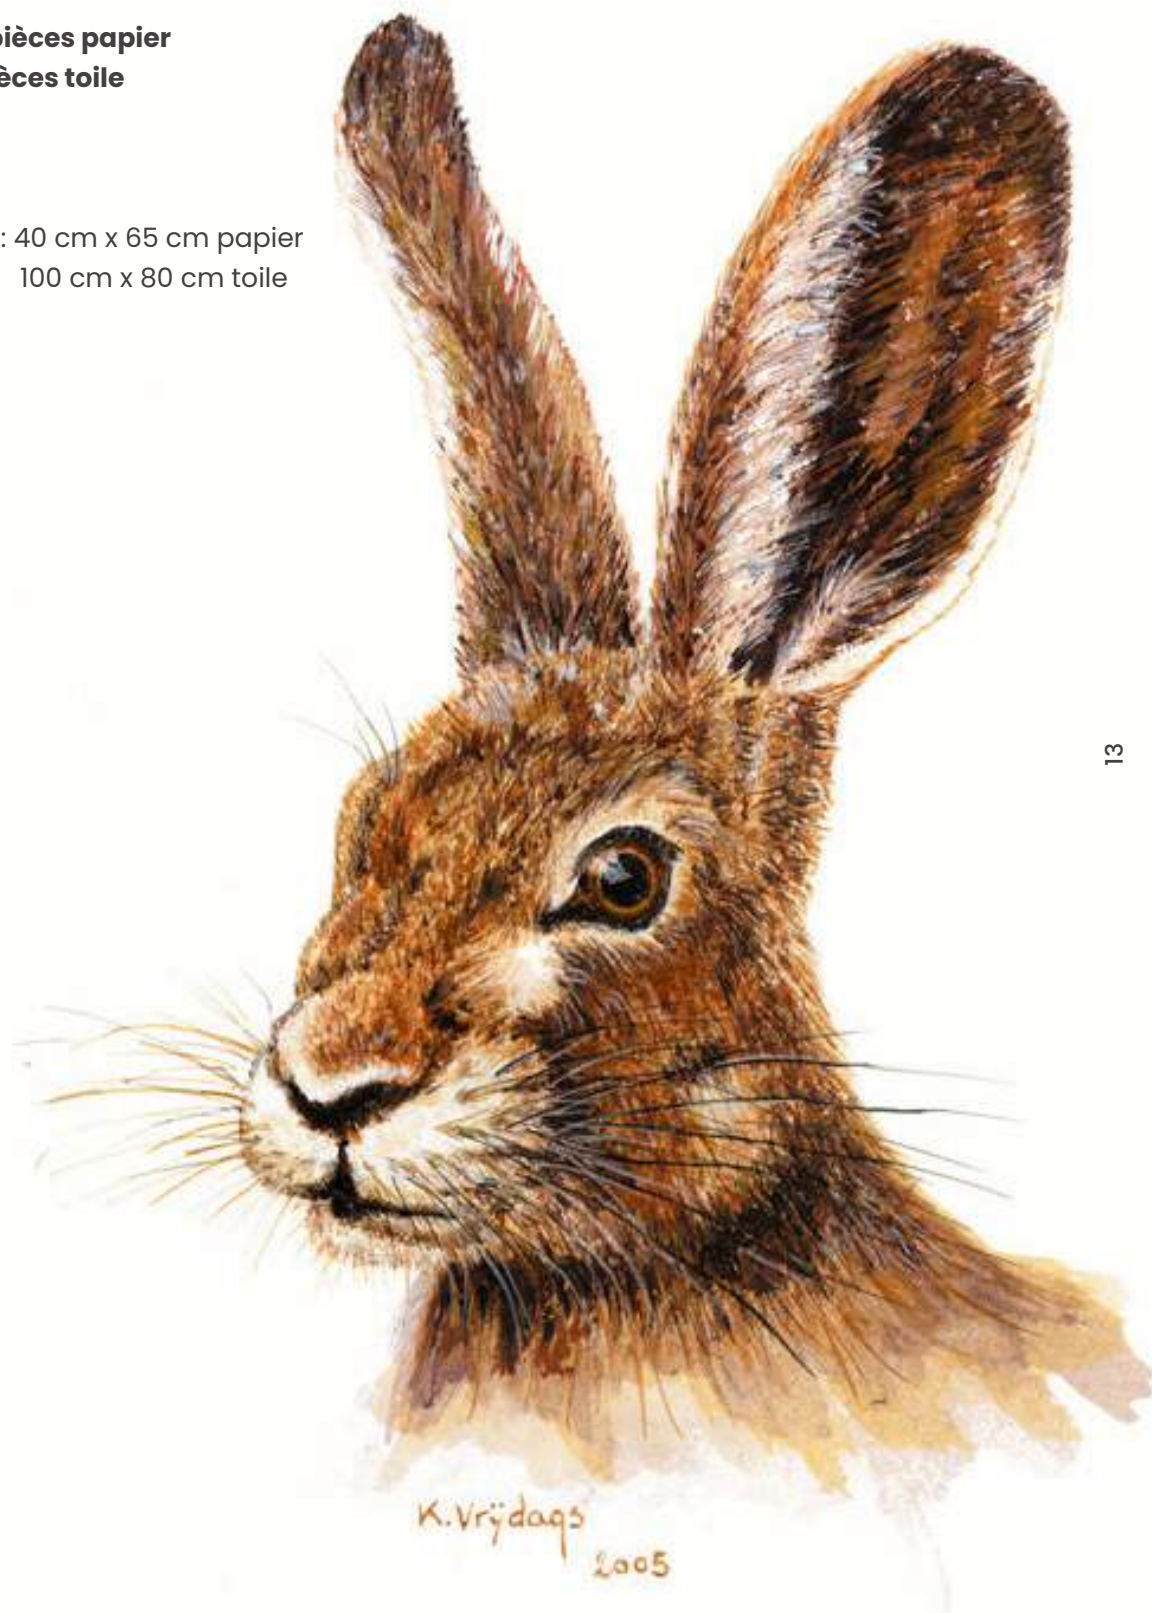

Titre : **Digigraphie - Lièvre**

Version : acrylique sur papier / sur toile

Date d'édition : 13 / 07 / 2005

Edition : **25 pièces papier**
5 pièces toile

Signé : oui

Dimensions : 40 cm x 65 cm papier
100 cm x 80 cm toile