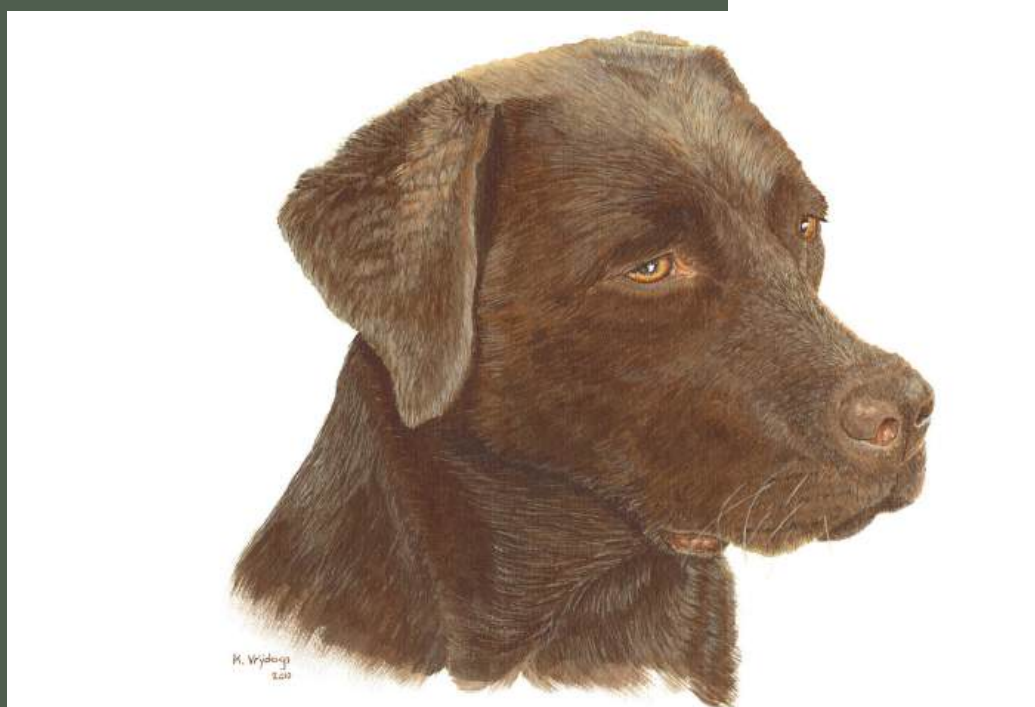

CHIENS

à la demande